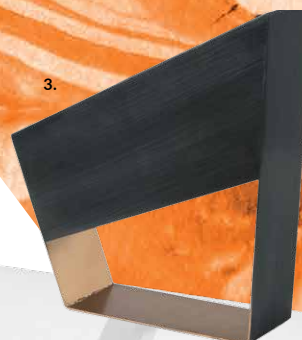

To się nam nigdy nie znudzi – ten styl zawsze jest na czasie. Żadnego owijania w bawełnę, ma być czysto, oszczędnie, bez zbędnych słów. Przytulności dodaje oświetlenie, rzucające nieco światła na tę chłodną elegancję.

1.

2.

*Coś na wyrafinowane smaki:
chłód metalu i blask szkła
oswojone stylowym detalem.*

4.

3.

5.

6.

KARLSSON

STYL NOWOCZESNY

/ 1. NEXTIME ZEGAR ŚCIENNY PLUG INN, kod produktu: 2610ZW, 399 zł / 2. ARTEMIDE LAMPA WISZĄCA NUR GLOSS, kod produktu: A242100, 2 489 zł /
/ 3. LAFORMA LAMPA STOŁOWA BERN, kod produktu: AA0743R55, 289 zł / 4. LAFORMA STÓŁ ARYA, kod produktu: C358C07, 3 219 zł /
/ 5. INVICTA INTERIOR KRZESŁO PORTO kod produktu: i-71774, 469 zł / 6. KARLSSON ZEGAR CATHODE, kod produktu: KA4205, 589 zł /