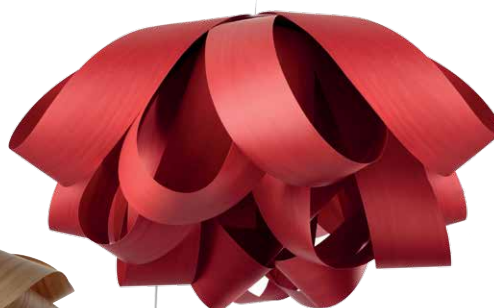

LZF
LAMPA WISZĄCA AGATHA
Kod produktu: ATA SG
7 009 zł