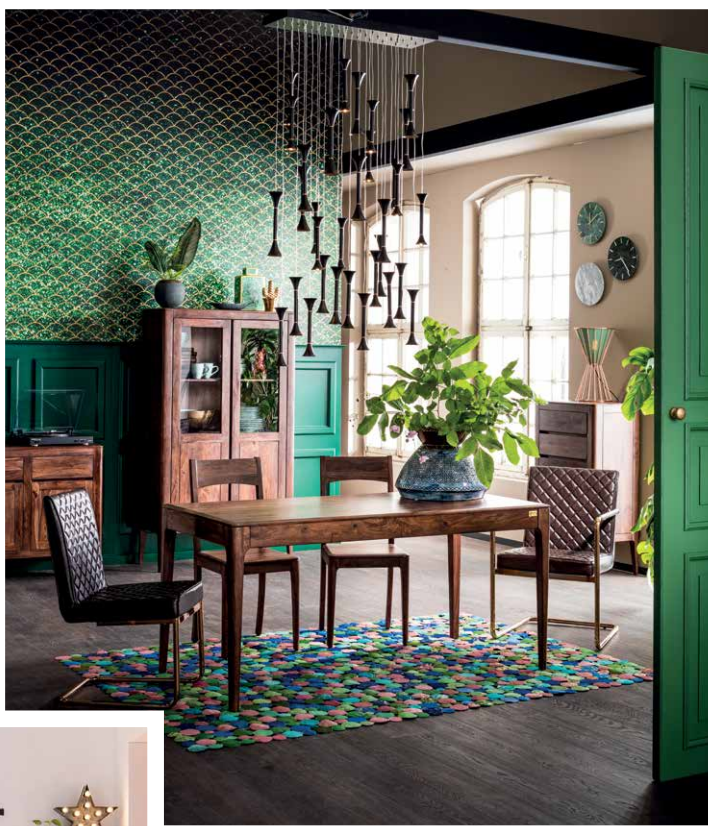

KARE DESIGN

MARKA DLA LUDZI Z PONADPRZECIĘTNYM WSKAŹNIKIEM KREATYWNOŚCI I POCZUCIEM HUMORU. KARE JEST JAK PACZKA OD ZWARIOWANEJ ARTYSTYCZNEJ CIOTKI Z AMERYKI. NIGDY NIE WIADOMO, CO SIĘ W NIEJ ZNAJDZIE.

Od 1981 roku marka bazuje na zaskakiwaniu swoich klientów niekończącą się pasją do projektowania rzeczy pięknych, interesujących, szalonych, ale zawsze budzących emocje.

KOLEKCJE KARE TO PRZED W SZYBOKIM
MEBLE CZERPIĄCE ZE WSZYSTKICH STYLÓW
ORAZ DODATKI, OBOK KTÓRYCH NIKT
NIE PRZECHODZI OBOJĘTNIE