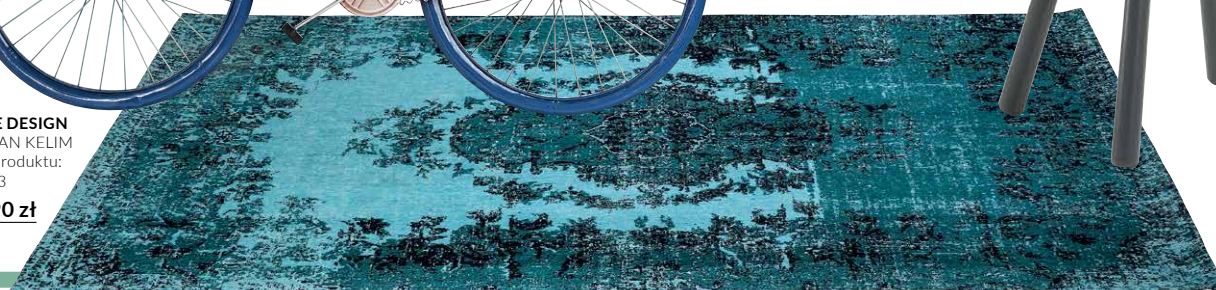

LZF
LAMPY WISZĄCA
AGATHA
Kod produktu:
ATA SP
3 309 zł