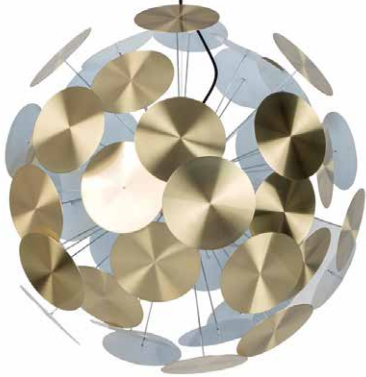

**Zuzanna
Mikołajczuk
stylistka**

Lampa Plenty Work odbija setki rozżarzonych pręcików w mosiężnych dyskach, miękkim światłem otulając wszystko wokół, jak pled. Świetnie czuje się tam, gdzie królują nowoczesność i glamour.

ZUIVER
LAMPKA WISZĄCA
PLENTY WORK
Kod produktu: 5300082
1 689 zł

ZUIVER
LUSTRO ROUND
Kod produktu: 8100002
429 zł