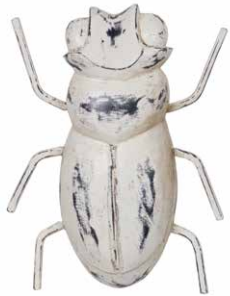

BE PURE
DEKORACJA
ŚCIENNA ŻUCZEK
Kod produktu:
800513-W
109 zł

BE PURE
PUF
Kod produktu:
800546-O,
800546-G
459 zł