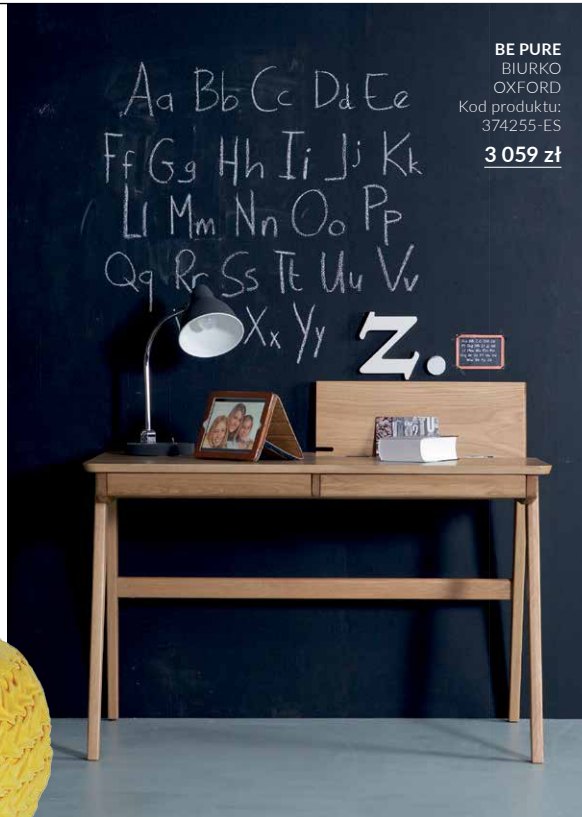

BE PURE
BIURKO
OXFORD
Kod produktu:
374255-ES
3 059 zł