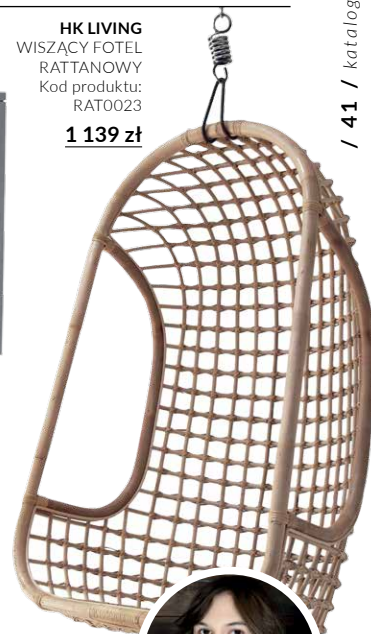

**2 739 zł**

HK LIVING  
STOŁEK DREWNIANY  
PIENIEK  
Kod produktu: MSK3001

**419 zł**

HK LIVING  
SZAFKA NOCNA  
(2 SET)  
Kod produktu: HAP6135

**1 739 zł**

HK LIVING  
WISZĄCY FOTEL  
RATTANOWY  
Kod produktu:  
RAT0023  
**1 139 zł**