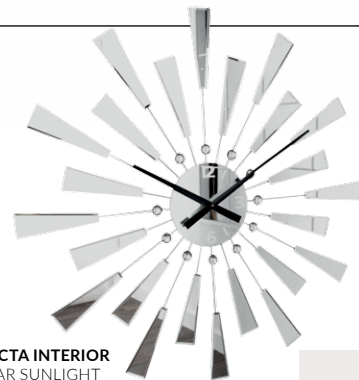

INVICTA INTERIOR
ZEGAR SUNLIGHT
Kod produktu: i-32354
1 029 zł