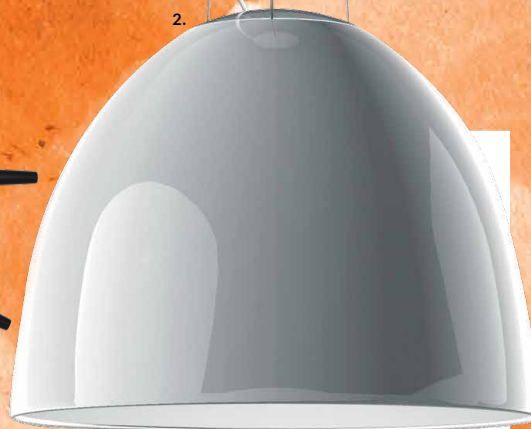

2.

*Coś na wyrafinowane smaki:
chłód metalu i blask szkła
oswojone stylowym detalem.*

4.