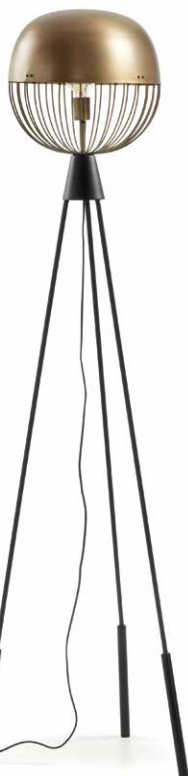

**LAFORMA**  
ROZKŁADANY STÓŁ INDRA  
Kod produktu: CC0006M40  
**2 129 zł**

**LAFORMA**  
BIURKO SUCCESS  
Kod produktu: C284L14  
**2 979 zł**

**Marlena Śmiechowska**  
stylistka

Najlepiej wygląda nad stołem w jadalni. Blask chromu na kopule przyciąga wzrok, służąc za drogowskaz. Coś dla wnętrz industrialnych i nowoczesnych, gdzie praktykuje się przedłużone kolacje przy winie i opowieściach.

**LAFORMA**  
OBRAZ DREWNIANY AILAT  
Kod produktu: A467  
**1 319 zł**

/ 12 / katalog 2017 / LAFORMA /

**LAFORMA**  
LAMPKA STOŁOWA IAHAS  
Kod produktu: EA333FN39  
**509 zł**

**LAFORMA**  
LAMPKA STOŁOWA ADDR  
Kod produktu: AA0748R53  
**479 zł**

**LAFORMA**  
LAMPKA BIURKOWA ANDRO  
Kod produktu: A490R01  
**419 zł**

**LAFORMA**  
LAMPKA STOŁOWA BINDY  
Kod produktu: AA0002R53  
**609 zł**

**LAFORMA**  
LAMPKA STOŁOWA KELLEY  
Kod produktu: AA0031R53  
**399 zł**

**LAFORMA**  
LAMPKA PODŁOGOWA BREEZA  
Kod produktu: AA0010R53  
**809 zł**

**LAFORMA**  
KOMODA COLLIN  
Kod produktu: A710M35  
**2 839 zł**

**LAFORMA**  
STÓŁ ARYA  
Kod produktu: C361M40  
**4 709 zł**