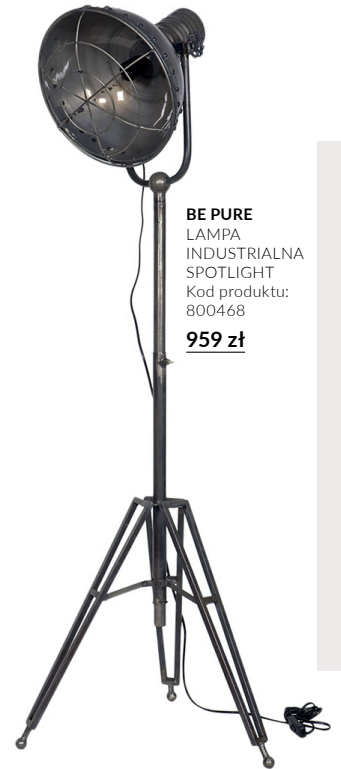

*Surowe, prawdziwie  
holenderskie meble  
nawiązują do nowojorskich  
apartamentów i nieco  
nonszalanckiego stylu  
miejskiego.*

**BE PURE**  
PÓŁKA WISZĄCA  
Kod produktu: 800481-GOW  
**459 zł**

**BE PURE**  
LAMPKA WISZĄCA BLEND  
Kod produktu: 376002-B, 376002-V  
**179 zł**

**BE PURE**  
KRZESŁO  
CHAT  
Kod produktu:  
800514-Z  
**649 zł**

DIABEŁ TKWI W SZCZEGÓŁACH, A W TYM PRZYPADKU SĄ ONE SZCZEGÓLNIIE  
SMAKOWITE. PAMIĘTAJ O PIĘKNYCH DETALACH.

**BE PURE**  
DEKORACJA  
ŚCIENNA ŻUCZEK  
Kod produktu:  
800513-W  
**109 zł**

**BE PURE**  
PUF  
Kod produktu:  
800546-O,  
800546-G  
**459 zł**

**BE PURE**  
BIURKO  
OXFORD  
Kod produktu:  
374255-ES  
**3 059 zł**

**BE PURE**  
LAMPKA  
INDUSTRIALNA  
SPOTLIGHT  
Kod produktu:  
800468  
**959 zł**