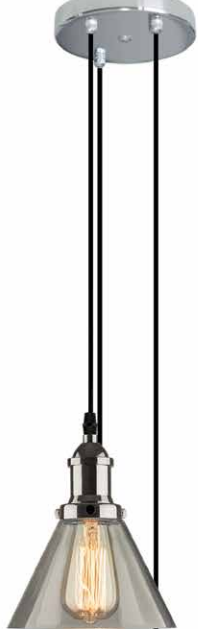

**ALTAVOLA**  
LAMPA PODŁOGOWA  
ROMA LOFT NO. 3  
Kod produktu:  
LA001/FL

**1 259 zł**

**ALTAVOLA**  
KINKIET  
KOPENHAGEN LOFT  
Kod produktu: LA027/D

**379 zł**

**ALTAVOLA**  
LAMPA WISZĄCA  
LONDON LOFT NO. 5  
Kod produktu: LA015/P

**369 zł**

*Wnętrze pełne kontaktów  
i nawiązań do przeszłości.  
Dusi kolorem i blaskiem  
szyczego szkła.*

*inspirations by*  **design**

*best seller!*

**ALTAVOLA**  
LAMPA WISZĄCA  
LONDON LOFT  
Kod produktu: LA011/P  
**309 zł**