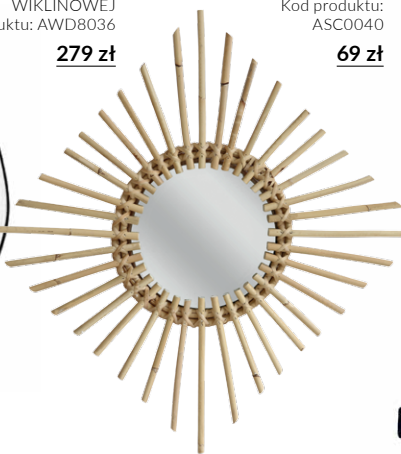

HK LIVING
DEKORACJA ŚCIENNA
Kod produktu:
ASC0040
69 zł