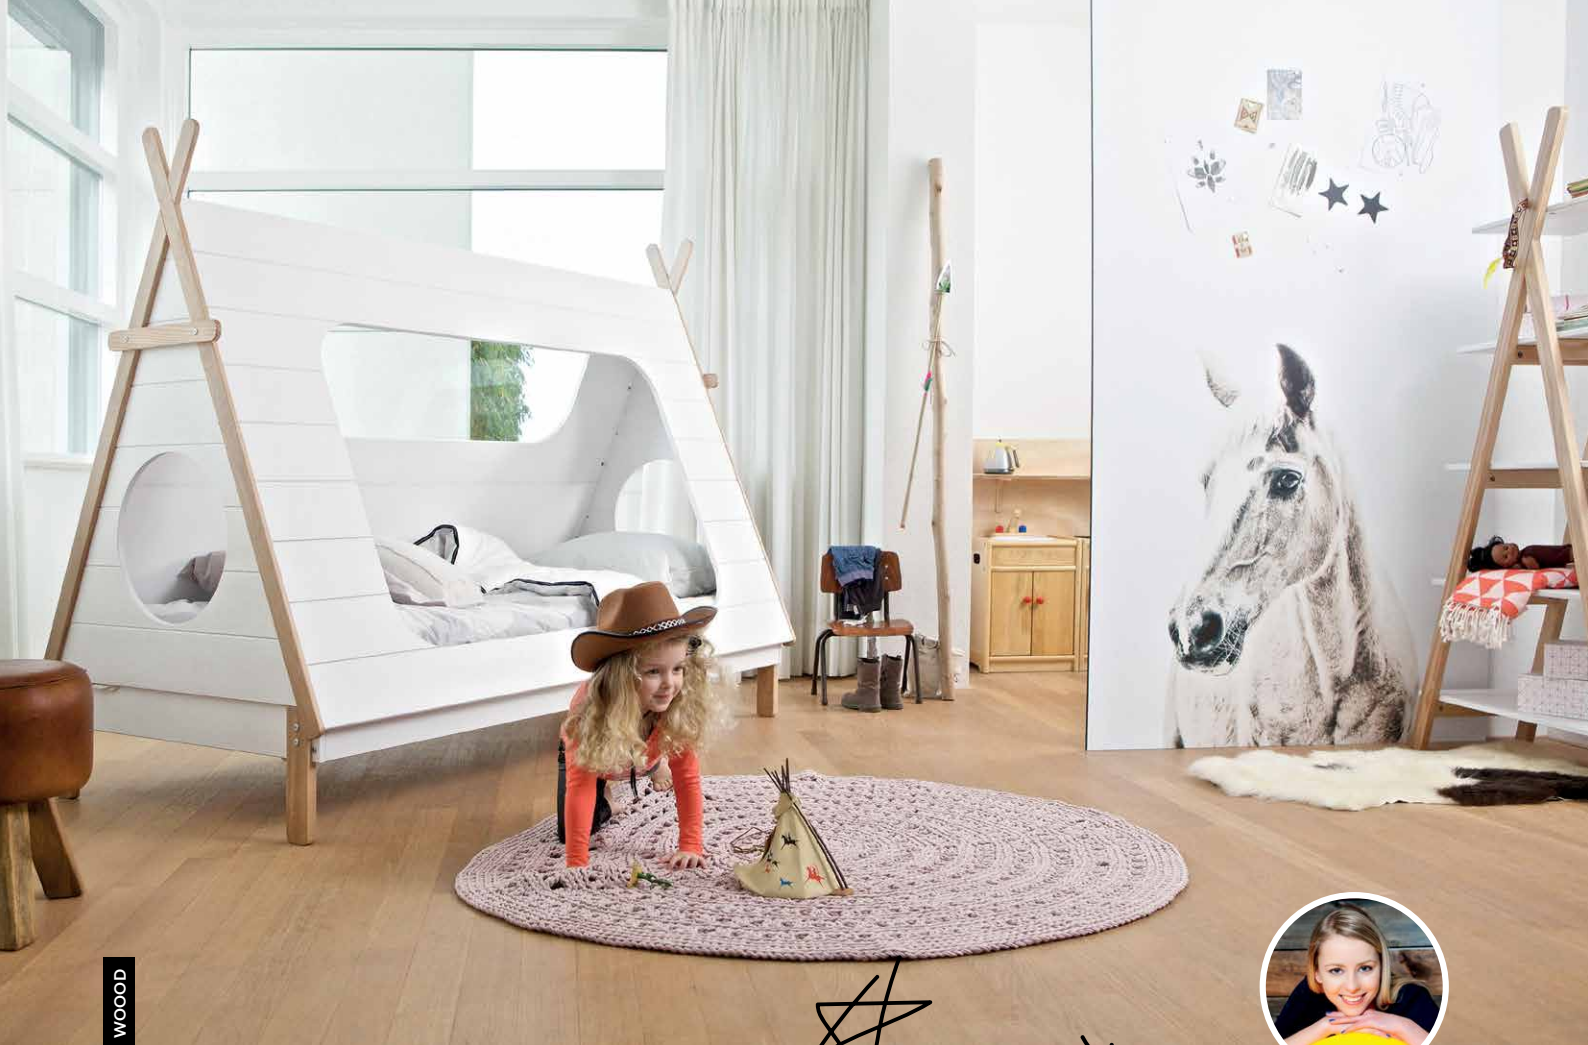

Marlena Śmiechowska
stylistka