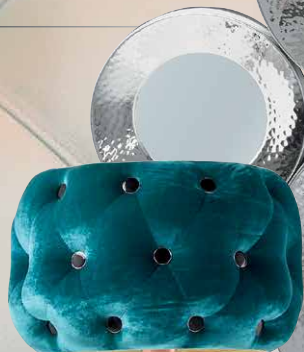

*Ozerną ze srebrem,
wysokie szpilki
i subtelne mrużnięcie
okiem zza lampki
koniaku.*

Spróbujmy stworzyć wnętrze jak u Królowej Kier. Niekoniecznie na serio, z nutką szaleństwa, ale zawsze z połyskiem srebra lub złota i kokieterijnym pikowaniem. Nie zapominamy o lampce burgunda, salonie z kryształowym żyrandolem i srebrnych świecznikach.

1.

2.

3.

4.

5.

6.

7.

STYL GLAMOUR

/ 1. KARE DESIGN LUSTRO CIRCOLI CINQUE SILVER, kod produktu: 76712, 539 zł / 2. KARE DESIGN LAMPA STOJĄCA ALLURE, kod produktu: 38846, 1 189 zł /
/ 3. INVICTA INTERIOR FIGURA DEKORACYJNA DOG, kod produktu: i-17782, 609 zł / 4. KARE DESIGN WAZON BOLLA SREBRNY, kod produktu: 38112 259 zł /
/ 5. INVICTA INTERIOR STOLIK STELLAR, kod produktu: i-72126, 769 zł / 6. INVICTA INTERIOR LAMPA STOŁOWA PARISS, kod produktu: i-6959, 349 zł /
/ 7. INVICTA INTERIOR ŁAWKA COCO, kod produktu: i-71910, 609 zł /