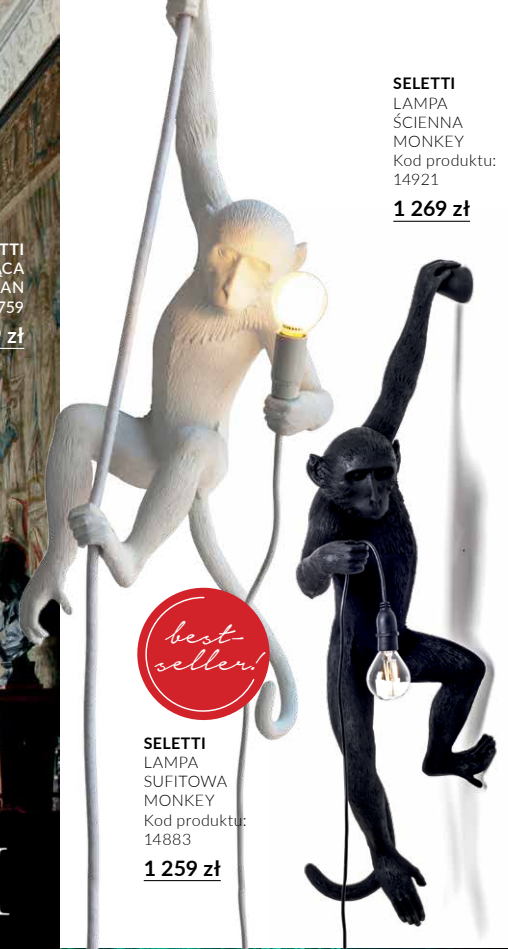

SELETTI
LAMPKA WISZĄCA
MAMAN
Kod produktu: 07759
1 679 zł

SELETTI

WŁOSKA MARKA STWORZONA PRZEZ LUDZI, KTÓRZY POSTAWILI SOBIE ZA PUNKT HONORU, ABY WPRAWIAĆ W ZDUMIENIE KAŻDEGO, KTO PRZECHODZI PRZEZ DOM URZĄDZONY ICH PRODUKTAMI.

Chyba najwięksi testerzy reakcji w świecie designu. Zwariowane i pomysłowe projekty dla kreatywnych. Dla ludzi, którzy lubią zrobić coś nieoczekiwanego.

SELETTI
LAMPKA
ŚCIENNA
MONKEY
Kod produktu:
14921
1 269 zł