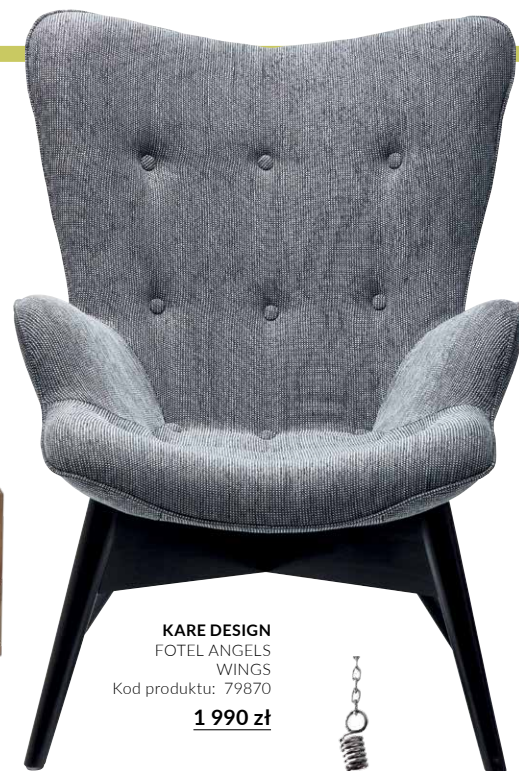

**2 349 zł**

*inspirations by* **9design**

**LAFORMA**  
KRZESŁO GRAVITE  
Kod produktu:  
C640J06

**497 zł**

**WOOD**  
PÓŁKA MODUŁOWA  
TETRIS

Kod produktu:  
350534-EOB

**489 zł**

**KARE DESIGN**  
FOTEL ANGELS  
WINGS  
Kod produktu: 79870